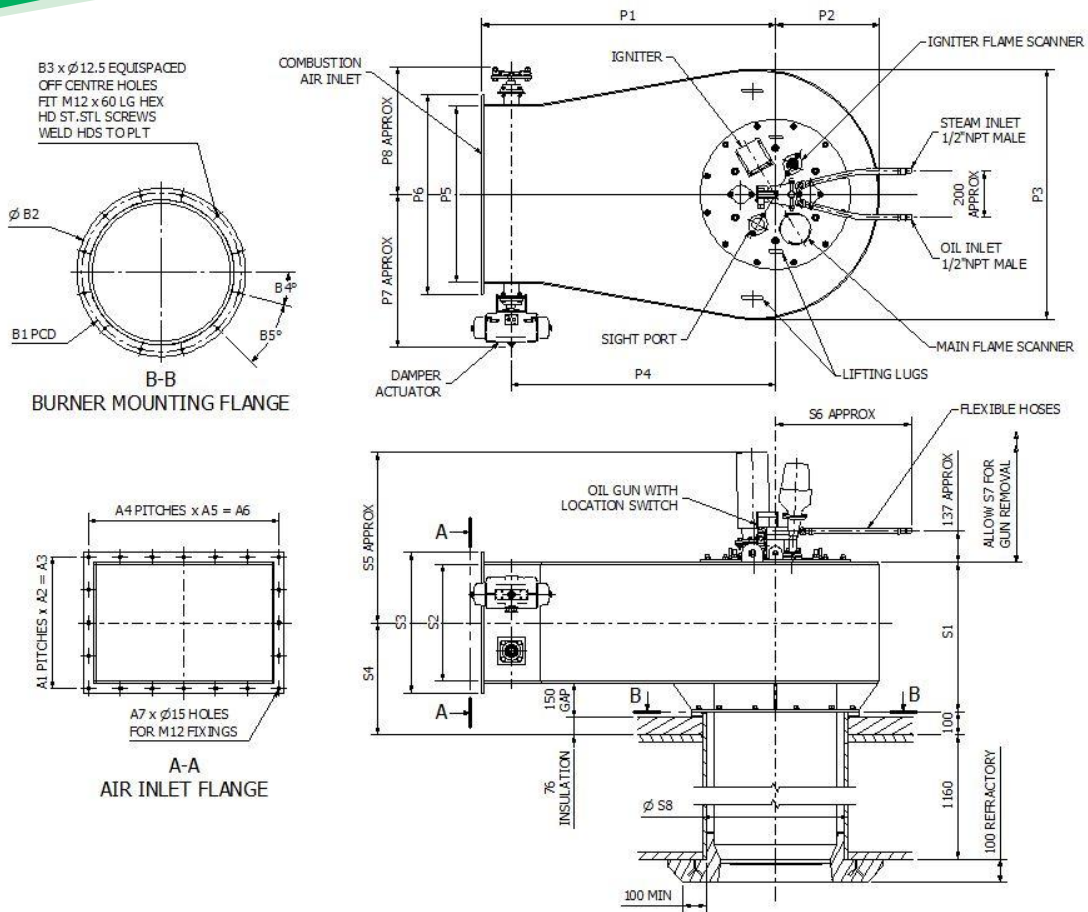

# DATA SHEET

- > Low NOx / Staged Air Burner
- > Forced Draught / Multi-Fuel
- > Up or Side Fired
- > Round Flame

© Greens Combustion Limited - Nov 2022

BURNER DIMENSIONS																												
SIZE	P1	P2	P3	P4	P5	P6	P7	P8	S1	S2	S3	S4	S5	S6	S7	S8	A1	A2	A3	A4	A5	A6	A7	B1	B2	B3	B4	B5
10	937	326	785	847	542	644	552	441	499	361	463	463	667	490	2151	485	3	141	429	5	121	605	16	545	585	12	15	30
12	1016	357	860	916	599	701	581	470	537	399	501	482	686	490	2183	521	4	115	460	5	132	660	18	581	621	12	15	30
15	1111	392	944	1001	660	762	611	501	578	440	542	502	706	590	2218	562	4	126	504	5	144	720	18	622	662	12	15	30
20	1275	452	1089	1147	767	869	665	554	649	511	613	538	742	590	2278	632	4	143	572	6	138	828	20	692	732	12	15	30
25	1426	505	1216	1283	857	959	710	599	709	571	673	568	772	690	2329	694	5	127	635	7	131	917	24	754	794	12	15	30
30	1549	551	1327	1392	939	1061	751	640	764	626	748	595	799	690	2375	748	5	140	700	7	144	1008	24	808	848	16	11½	22½
35	1690	597	1438	1521	1014	1136	788	678	814	676	798	620	824	790	2417	801	5	150	750	8	136	1088	26	861	901	16	11½	22½
40	1796	636	1533	1615	1085	1207	824	713	861	723	845	644	848	790	2457	848	6	132	792	8	145	1160	28	908	948	16	11½	22½
45	1893	673	1621	1701	1151	1273	857	746	905	767	889	666	870	890	2494	891	6	140	840	9	136	1224	30	951	991	16	11½	22½
50	1988	707	1705	1786	1212	1334	887	777	946	808	930	686	890	890	2529	931	6	147	882	9	143	1287	30	991	1031	16	11½	22½