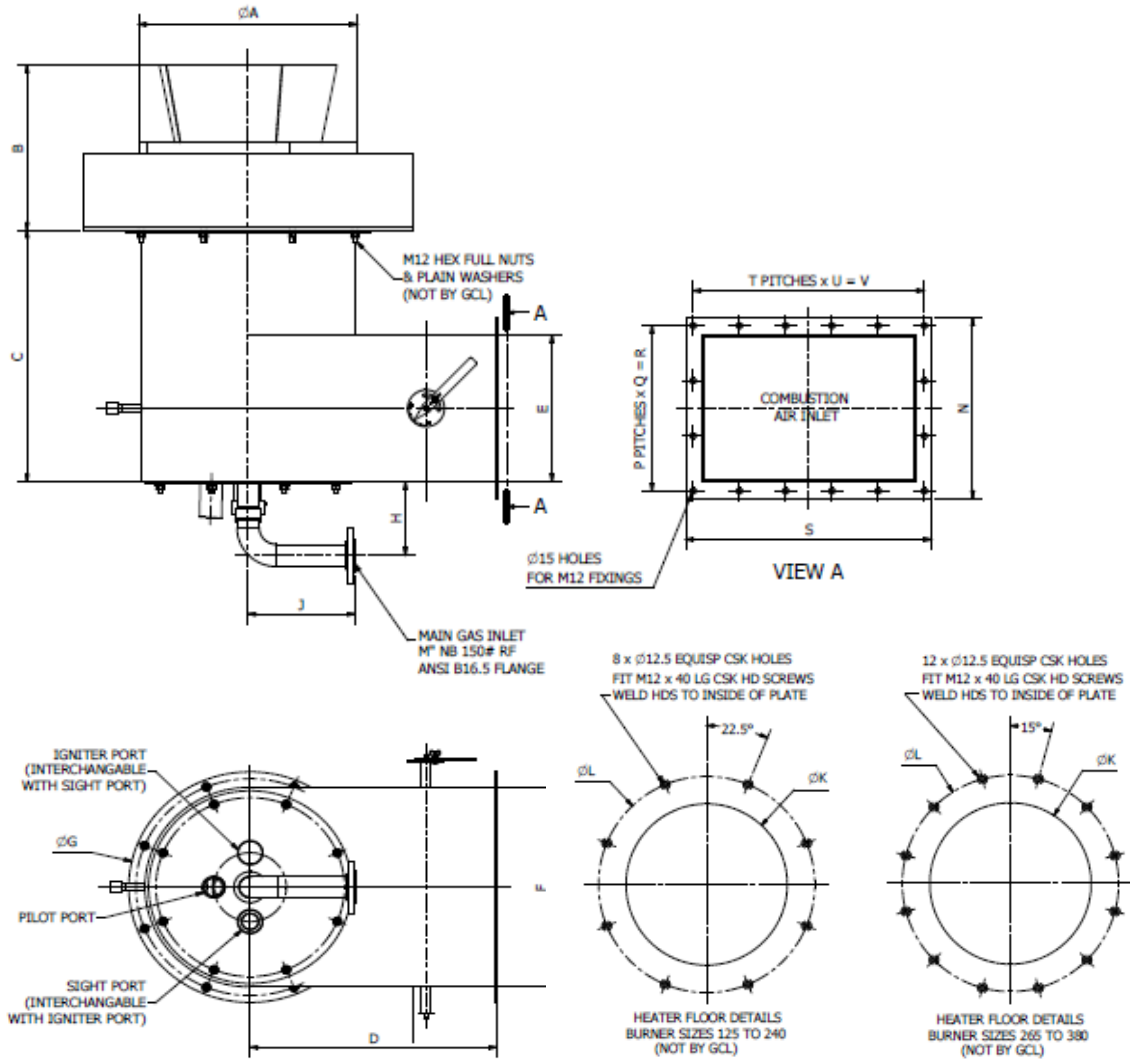

BURNER DIMENSIONS																				
SIZE	A	B	C	D	E	F	G	H	J	K	L	M	N	P	Q	R	S	T	U	V
125	380	342	360	355	220	290	380	160	140	280	340	1"	310	2	135	270	380	3	113	339
140	409	357	406	401	246	330	420	160	160	310	380	1"	336	2	148	296	420	3	127	381
165	455	377	467	462	280	384	474	180	190	340	434	1.1/2"	370	3	110	330	474	3	145	435
185	493	398	530	525	314	442	532	180	220	380	492	1.1/2"	404	3	121	363	532	4	123	492
215	549	424	610	605	358	514	604	200	250	430	564	2"	448	3	136	408	604	4	141	564
240	597	449	685	680	400	580	670	200	290	470	630	2"	490	3	150	450	670	5	126	630
265	645	487	762	757	442	650	740	200	320	510	700	2"	532	4	123	492	740	5	140	700
295	701	531	832	827	482	710	800	220	350	560	760	2.1/2"	572	4	133	532	800	6	127	762
320	748	569	912	907	526	782	872	220	390	600	832	2.1/2"	616	4	144	576	872	6	139	834
350	805	614	995	990	572	856	946	240	420	650	906	3"	662	5	124	620	946	7	129	903
380	862	659	1085	1080	622	936	1026	240	460	700	986	3"	712	5	134	670	1026	7	141	987